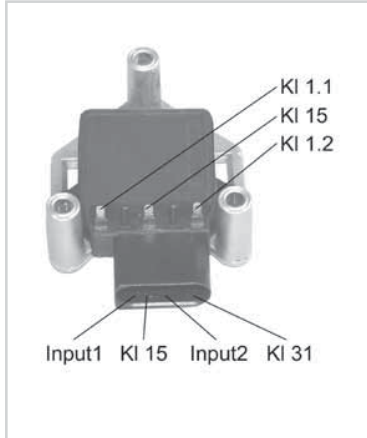

System	ORIGINAL- AND O.E.M.-NO.	HÜCO-NO.
Endstufe Amplifier	Lieferung ohne Zündspule / Supply without Ignition Coil	13 8420
AUDI		
032905106	032905106B	
BERU		
ZM000		
BOSCH		
0221603006	0221603009	0221603010
BOUGICORD		
156100		
BREMI		
11731		
HELLA		
5DA006623721		
LUCAS		
DAB428		
MAGNETI MARELLI		
940038529	940038529010	
TEMIC		
311740	VWRU4	
VW		
032905106	032905106B	

Alternativ zu / alternative to 13 8425
passende Zündspule / Suitable Ignition Coil 13 8704