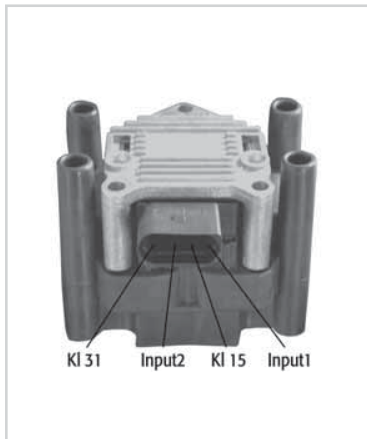

System	ORIGINAL- AND O.E.M.-NO.	HÜCO-NO.
Endstufe Amplifier	Einheit Zündmodul / Zündspule Unit ignition module / Ignition Coil	13 8425
AUDI		
032905106	032905106B	
BERU		
0040100022	0040100047	0040402003
ZSE003		
BOSCH		
0221603006	0221603009	0221603010
BOUGICORD		
156100		
BREMI		
11731		
HELLA		
5DA006623721		
MAGNETI MARELLI		
940038530	940038530010	
TEMIC		
311740	VWRU4	
VW		
032905106	032905106B	

Alternativ zu / alternative to 13 8420 + 138704