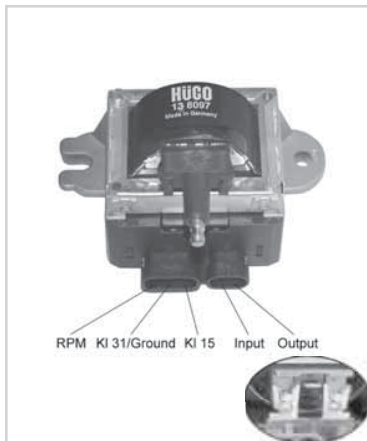

System	ORIGINAL- AND O.E.M.-NO.	HÜCO-NO.
Endstufe Amplifier	Einheit Zündmodul / Zündspule Unit ignition module / Ignition Coil	13 8097
	SIEMENS S102020003B	
	VOLVO 34124529	
	VOLVO/DAF 34124529	Alternativ zu Alternative to 13 8096