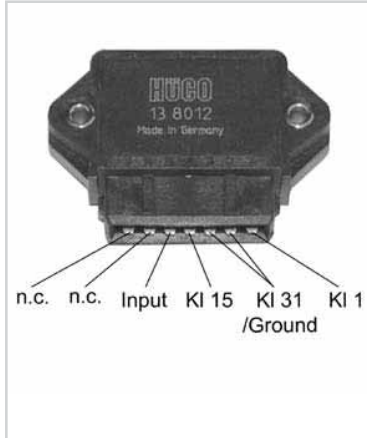

System	ORIGINAL- AND O.E.M.-NO.			HÜCO-NO.
Endstufe Amplifier	AUDI X03967837			138012
	BOSCH 022160005 022160007 022160009 022160010 022160012 022160013 022160015 0227100124 0227100149 1227010003 1227010005 1227010006 1227010039			
	CITROEN 594551 96048070 9604807080			
	FORD 6156582 86AB12K064AA			
	GM 1208033 1208243 90006499 90188755			
	HELLA 5DA006623191			
	LUCAS DAB 405 DAB405			
	MAGNETI MARELLI 940038508 940038508010 943251060010 943251408010			
	MAGNETI MARELLI 943251486010			
	OPEL 1208033 1208038 1208052 1208056 1208243 90062964 90188755			
	PEUGEOT 594551 94048070 96048070			
	PORSCHE 82860270601 92860270601			
	SAAB 4023149 7503600			
	SCANIA 4023149			
	SEAT X033967830 X033967830 X039678370			
	VALEO 245536 2595025			
	VALEO (I) CD856 CD882			
	VOLVO 1332584 13325840			
	VOLVO/DAF 13325840			
	VW X03967837