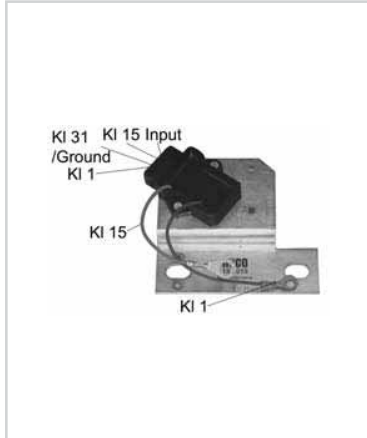

System	ORIGINAL- AND O.E.M.-NO.			HÜCO-NO.
Endstufe Amplifier	OPEL 1208045 90241775 90297786 VALEO 245548	1208057 90296502 90320586	1237306 90297486 90350787	13 8015

Lieferung ohne Zündspule / Supply without Ignition Coil