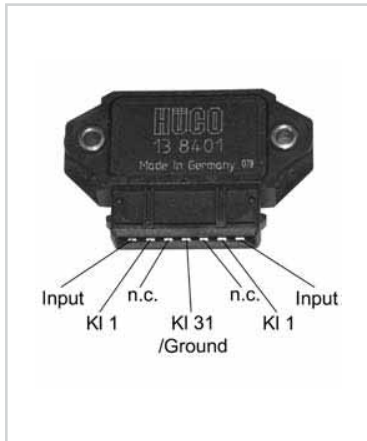

System	ORIGINAL- AND O.E.M.-NO.			HÜCO-NO.
Endstufe Amplifier	ALFA ROMEO			13 8401
	605581530			
	BERU			
	0040401026	040401026	40401026	
	ZM026			
	BMW			
	12141461441			
	BOSCH			
	0227100200	0227100201	0227100202	
	0227100204	0227100213	0227100215	
	BOSCH AUSTRALIA			
	BIM200			
	CITROEN			
	594554	96073612	9607361280	
	FERRARI			
	137511			
	FIAT			
	7648798	60809477	605581530	
	GM			
	90444650	90449574		
	HELLA			
	5DA006623601			
	IVECO			
	764898	7648798		
	LANCIA			
	7648798	60809477	605581530	
	DAB419			
	MAGNETI MARELLI			
	940038514	940038514010		
	MAN			
	51259190017			
	OPEL			
	1208074	90444650	90449574	
PEUGEOT				
594554	96073612	9607361280		
PORSCHE				
99360270600				
VALEO				
245525