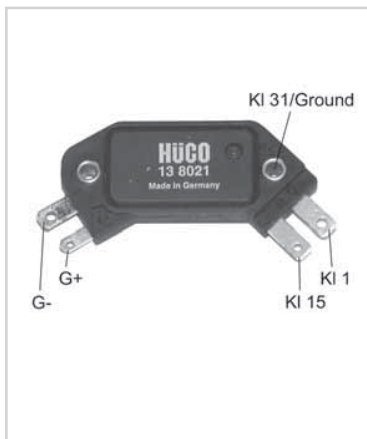

System	ORIGINAL- AND O.E.M.-NO.	HÜCO-NO.
pick-up		13 8021
AMC		
8131941		
BERU		
0040401005	040401005	40401005
ZM005		
BOSCH		
0227100029		
DELCO		
830931	1875990	1894322
9348922	D1906	
ECHLIN		
TP45		
FAIRCHILD		
SH4240	SH4418	
FIAT		
4419628	82369531	
FIAT/LANCIA		
4419628	82369531	
GM		
830931	1875990	
HELLA		
5DA006623051		
IVECO		
4419628		
LANCIA		
82369531