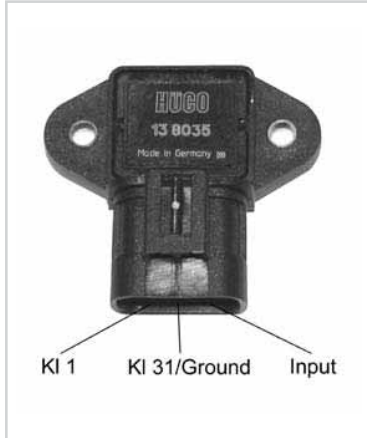

System	ORIGINAL- AND O.E.M.-NO.			HÜCO-NO.
Endstufe Amplifier	BERU			13 8035
	0040401048	ZM048		
	BOSCH AUSTRALIA			
	BIM091			
	FORD			
	F02Z12A297B	F3XY12A297A	F3XY12K072A	
	HELLA			
	5DA006623291			
	LUCAS			
	84987	84988	DAB132	
	DAB133			
	MAGNETI MARELLI			
	940038546	940038547	940038546010	
	940038547010			
	MITSUBISHI			
	J131			
	NISSAN			
2202056E11	2202056E16	2202056E17		
220200B000	2202053J10	2202053J20		
2202055Y00	2202070J00			
2202071J00	PRW1A	PRW2		
PRW2A	PRW3