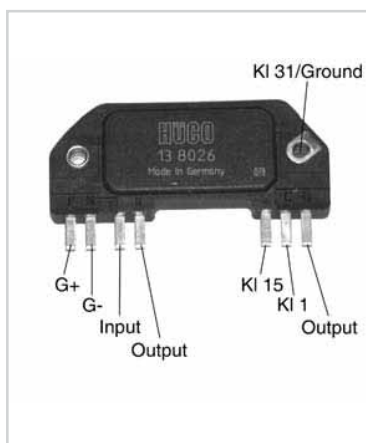

System	ORIGINAL- AND O.E.M.-NO.			HÜCO-NO.
pick-up	AMC			13 8026
	8983501087			
	BERU			
	0040401016	ZM016		
	DELCO			
	1977958	1978571	1979107	
	10482835	13010892	16010892	
	16140049	16140079	D1957	
	D1958	D1961	D1961B	
	D1962A			
	GM			
	1211582	1211591	1977958	
	1979107	1979571	1985342	
	10482824	16158829	16410049	
	83501087	8019795710	8161400490	
	8983501087			
	HELLA			
	5DA006623581			
	ISUZU			
	8019795710			
	LUCAS			
	DAB703			
	MAGNETI MARELLI			
	0940038526	940038526	940038526010