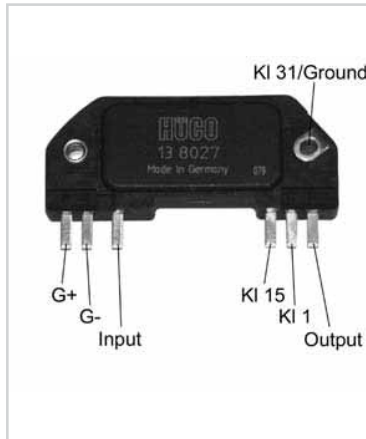

System	ORIGINAL- AND O.E.M.-NO.			HÜCO-NO.
pick-up	OPEL 1211582 6237753	1211591	1237504	13 8027