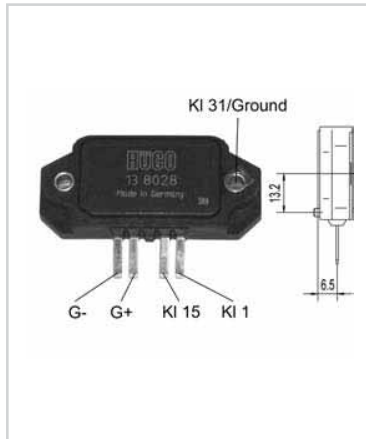

System	ORIGINAL- AND O.E.M.-NO.	HÜCO-NO.	
pick-up	LUCAS DAB101	13 8028	
	MAGNETI MARELLI 940038527		940038527010
	VALEO 245513		2595001
	VALEO (I) CD885		
		Ersetzt/ replaces 13 8029