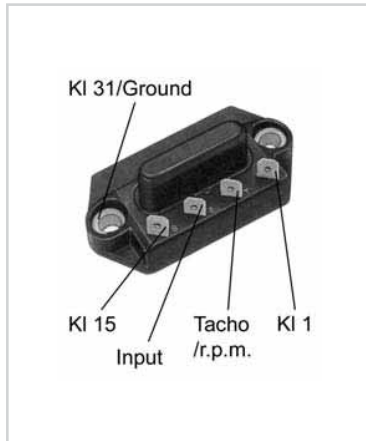

System	ORIGINAL- AND O.E.M.-NO.	HÜCO-NO.
Endstufe Amplifier	BERU 0040401044 ZM044 HELLA 5DA006623521 HONDA 30120POAA01 LUCAS DAB140 MAGNETI MARELLI 940038564 940038564010 ROVER NJW100120	13 8490