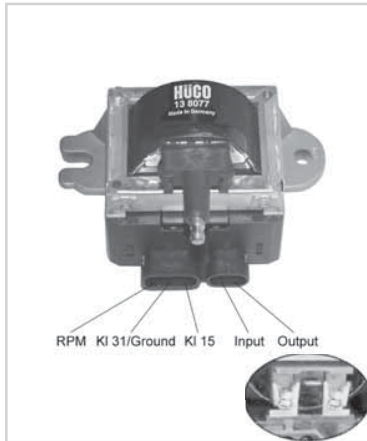

System	ORIGINAL- AND O.E.M.-NO.	HÜCO-NO.
Endstufe Amplifier	Einheit Zündmodul / Zündspule Unit Ignition module / Ignition Coil	13 8077
	DUCELLIER 245530	
	HELLA 5DA006623671	
	LUCAS DAB412	
	MOTOROLA 6TS2109 A31130947	
	RENAULT 770852093 7700722070 7700732263 7700749146 7700852662 7700860482 77700749146 77700852662	
	SIEMENS S102020001C S102030002A	
	VALEO 245530 2595019	
	VALEO (I) CD876	Alternativ zu Alternative to 13 8076