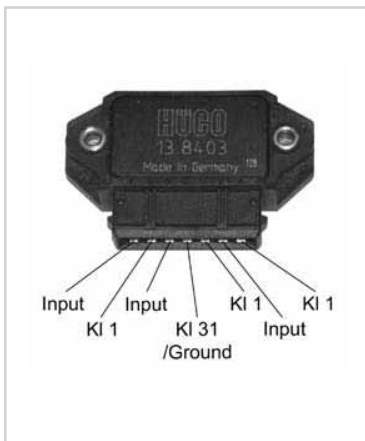

System	ORIGINAL- AND O.E.M.-NO.			HÜCO-NO.
Endstufe Amplifier	ALFA ROMEO			13 8403
	60562702			
	BOSCH			
	0227100203	0227100208	0227100214	
	FERRARI			
	138225			
	FIAT			
	60562702			
	GM			
	90444189	90462248		
	HELLA			
	5DA006623611			
	LANCIA			
	60562702			
	LUCAS			
	DAB425			
	OPEL			
1237539	90444189	90462248		
VOLVO				
1367776