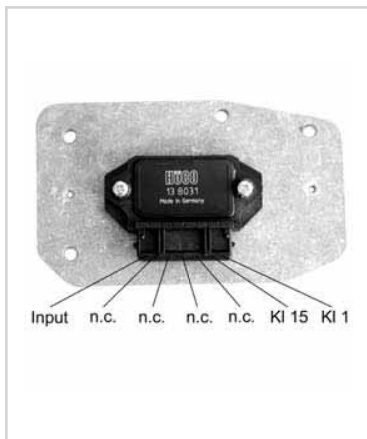

System	ORIGINAL- AND O.E.M.-NO.			HÜCO-NO.
Endstufe Amplifier	JAGUAR			13 8031
	DAC10923	DAC7317	DBA5919	
	DBC5919			
	LUCAS			
	80378	84985	84986	
	54404242	54988204	DAB123	
	DAB130	DAB131	DAB136