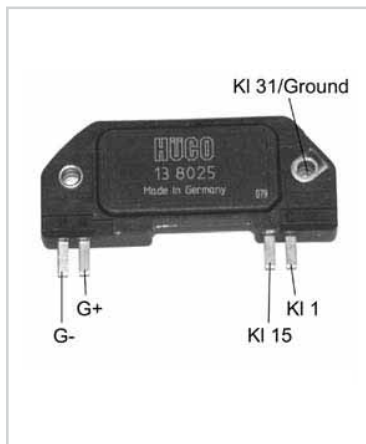

System	ORIGINAL- AND O.E.M.-NO.			HÜCO-NO.
pick-up	AMC			13 8025
	8134117			
	BERU			
	0040401006	ZM006		
	DELCO			
	1978778	13017433	16017433	
	D1959			
	GM			
	1211560	1978778	10482823	
	HELLA			
	5DA006623061			
	LUCAS			
	DAB700			
	MAGNETI MARELLI			
	940038520	0941038520	941038520	
	940038520010			
	OPEL			
	1211560	6237752		
	VALEO			
	245522	2595010		
	VALEO (I)			
	CD870