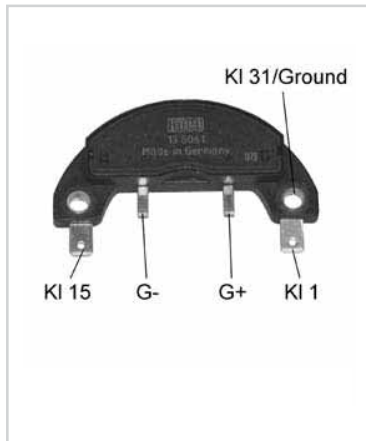

System	ORIGINAL- AND O.E.M.-NO.	HÜCO-NO.
pick-up	BERU 0040401022 ZM022 BOSCH AUSTRALIA BIM073 CHRYSLER MD607400 MD607478 FORD B3124Q03A D97212A97B E17Z12A199A F82918V23 HELLA 5DA006623151 LUCAS DAJ204 MAGNETI MARELLI 940038560 940038561 940038560010 940038561010 MAZDA 817324910 817424910 857418910 857424910 F82918V23 MITSUBISHI DYE923 J007T00371 J105 J106 MD001635 MD066844 MD607364 MD607400 MD607478 MD9943600 VALEO 245539 2595028	13 8061