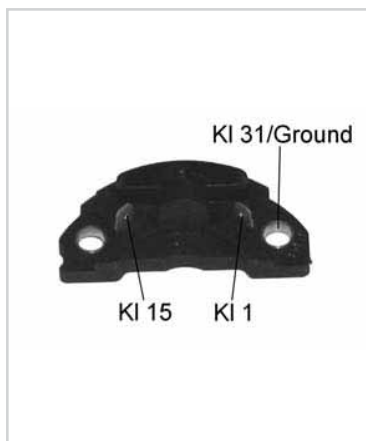

System	ORIGINAL- AND O.E.M.-NO.	HÜCO-NO.
pick-up	BERU 0040401053 ZM053 BOSCH AUSTRALIA BIM076 CHRYSLER MD607814 MD611384 ECHLIN TP160 HELLA 5DA006623411 HYUNDAI 2712021020 2712021050 LUCAS DAJ209	13 8069