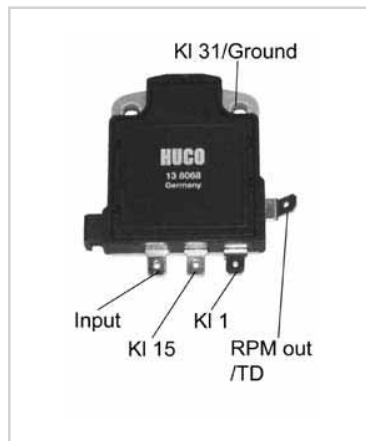

System	ORIGINAL- AND O.E.M.-NO.			HÜCO-NO.
Endstufe Amplifier	BERU	0040401023	ZM023	13 8068
	BOSCH AUSTRALIA			
	BIM079			
	HELLA			
	5DA006623401			
	HONDA			
	06302PT2000	06302PT2A0	06302PT2A00	
	06302PT2A01	06302PT3000	06302PT3004	
	06302PT3A00	0632PT2A00	30120PM5A01	
	30120PMA01	30120PR3003	30120PT2004	
	30120PT3003	30120PT3004	30130P54006	
	30130PR4A02			
	LUCAS			
	DAJ904			
	MAGNETI MARELLI			
	940038550	940038550010		
	NEC			
	MC8132	MC8183	MC8541	
	OKI			
	MNE301	MNE302	MNE303	
	ROVER			
	NJL100040			
	VALEO			
	245550