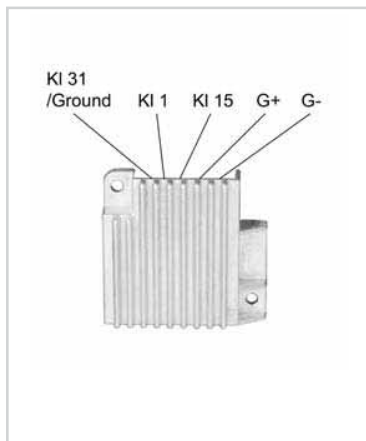

System	ORIGINAL- AND O.E.M.-NO.	HÜCO-NO.
pick-up	MAGNETI MARELLI 9940095 581701070000	13 8082
	064833040 BK6419	64833040 BKL4A
	VALEO 245527	2595013
	VALEO (I) CD873