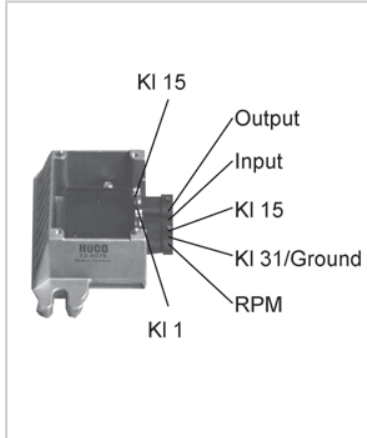

System	ORIGINAL- AND O.E.M.-NO.	HÜCO-NO.
Endstufe Amplifier	Lieferung ohne Zündspule / Supply without Ignition Coil	13 8076
	DUCELLIER 2595018	
	HELLA 5DA006623231	
	LUCAS 21411918 DAB413	
	MAGNETI MARELLI 940038580 940038580010	
	RENAULT 7700722070 7700732263 7700749146 7700852093 7700852662 7700857551	
	SIEMENS S102020001C S102030002A	
	VALEO 245529 2595018	
	VALEO (I) CD875	
	VOLVO 341245209	Alternativ zu Alternative to 13 8077
	passende Zündspule / suitable Ignition Coil 13 8750