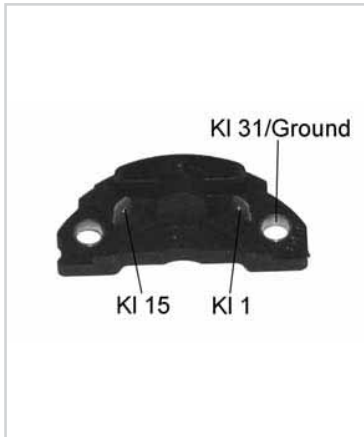

System	ORIGINAL- AND O.E.M.-NO.			HÜCO-NO.
pick-up	MAZDA			13 8069
	AM1518V20	E730124910		
	MITSUBISHI			
	EJN902	J152	MD607814	
	MD611384