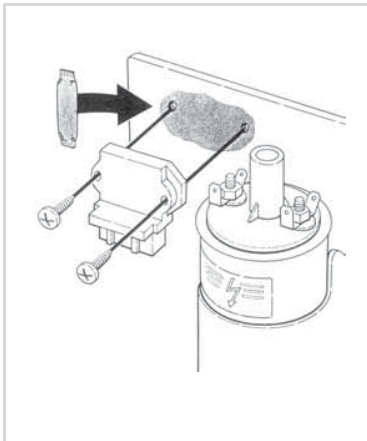

**HÜCO-NO.**

138099

**MONTAGEANLEITUNG/ MOUNTING INSTRUCTIONS**

1. Vor Beginn der Montage Massekabel (-) von der Batterie abklemmen.
1. Before beginning work disconnect the earth cable (-) from the battery
2. Defektes Zündmodul vom Zündverteiler abschrauben
2. Remove the defective ignition module from the distributor
3. Modulkontaktplatte und Montagefläche mit wärmeleitender Paste (13 8099) bestreichen.
3. Coat module contact plate and mounting surface with heatconducting paste.
4. Zündmodul am Zündverteiler anschrauben (siehe Zeichnung). Empfohlene Drehkraft 1,0 - 1,5 Nm
4. Screw ignition module to distributor (see drawing). Recommended torque 1,0 - 1,5 Nm
5. Nach Abschluß der Montage Massekabel (-) wieder anklemmen
5. When mounting is complete reconnect earth cable (-).