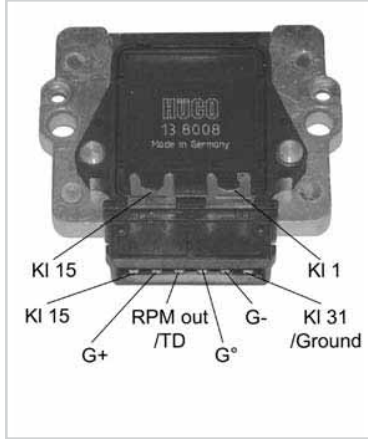

System	ORIGINAL- AND O.E.M.-NO.	HÜCO-NO.
Hall	Lieferung ohne Zündspule / Supply without Ignition Coil	13 8008
	AUDI 867905351	
	BERU 0040401014 040401014 40401014 ZM014	
	BOSCH 1227030049	
	BREMI 14008	
	HELLA 5DA006623541	
	LUCAS DAB423	
	MAGNETI MARELLI 940038507 940038507010	
	VALEO (I) CD878	
	VW 867905351	
	passende Zündspule / Suitable Ignition Coil 13 8701	

Alternativ zu
Alternative to
13 8416