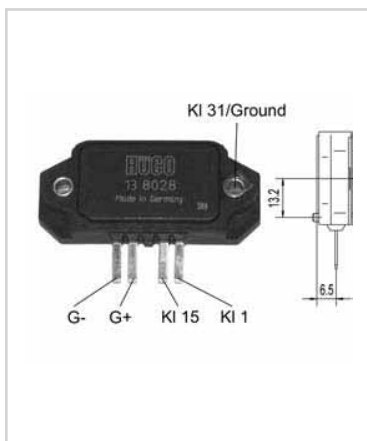

System	ORIGINAL- AND O.E.M.-NO.			HÜCO-NO.
pick-up	BERU 0040401008 ZM008 BOSCH 1227010014 DELCO 13010888 FORD 6086506 81SF12K059AB 81SF12KA059AB HELLA 5DA006623081 LUCAS 54401850	040401008 1227022003 16010888 6135656 81SF12K059BA 83SF12K059AA	40401008 1237010014 81SF12K059AA 81SF12KA059	13 8028 Ersetzt/ replaces 13 8029