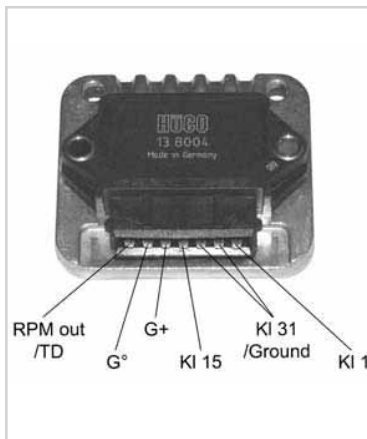

System	ORIGINAL- AND O.E.M.-NO.		HÜCO-NO.
Hall	BERU		13 8004
	0040401039	040401039	40401039
	ZM039		
	BOSCH		
	0227100120		
	HELLA		
	5DA006623021		
	KHD		
	4154913		
	LADA		
	363734	2108373491010	
	LUCAS		
	DAB 403	DAB403	
	MAGNETI MARELLI		
	940038505	940038505010