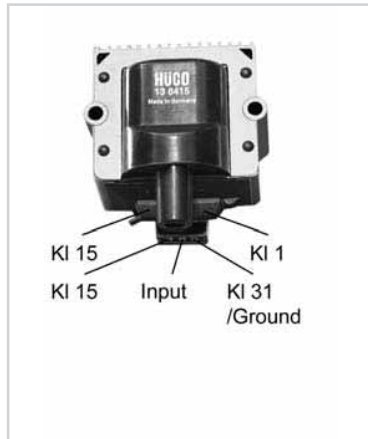

System	ORIGINAL- AND O.E.M.-NO.	HÜCO-NO.
Endstufe Amplifier	Einheit Zündmodul / Zündspule Unit Ignition Module / Ignition Coil	13 8415
	AUDI 867905104 867905352 867905104A 867905105A	
	BOSCH 0221601003 0221601004 0986221000	
	BREMI 11892 14007	
	HELLA 5DA006623531 5DA006623621 5DA006623701	
	SEAT 867905104	
	SKODA 004050016	
	VW 867905104 867905352 867905104A 867905105A	
	passende Zündspule / suitable Ignition Coil 13 8701