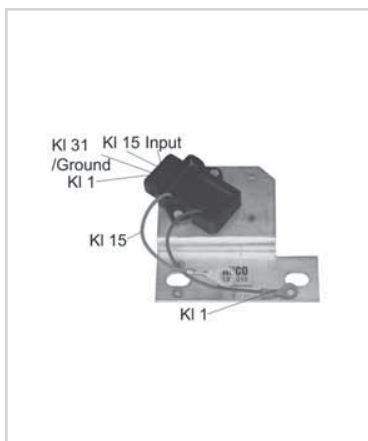

System	ORIGINAL- AND O.E.M.-NO.	HÜCO-NO.
Endstufe Amplifier	BERU 0040401034 040401034 40401034 ZM034 BOSCH 0221600057 0221600060 1227022028 GM 1237306 1894308 90297486 90297786 90350587 HELLA 5DA006501731 5DA006623561 LUCAS DAB 408 DAB408 MAGNETI MARELLI 0940038510 940038510 940038510010 943251220010	13 8015