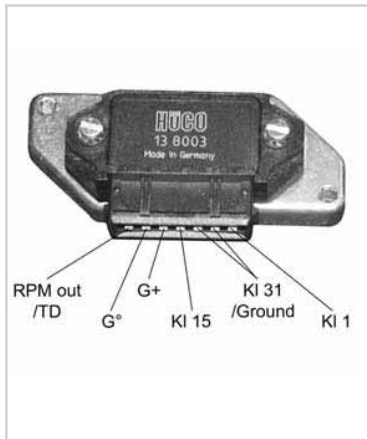

7 Anschlüsse; ersetzt auch Zündmodule mit 6 Anschlüssen.

7. Anschluß = Drehzahlmesser

7 pins; also replaces ignition modules with 6 pins.

7th pin = revolution indicator

System	ORIGINAL- AND O.E.M.-NO.		HÜCO-NO.
Hall	MWM		13 8002
	605792190004		
	OPEL		
	1208037	1208241	1208246
	4012031	90097924	90187341
	RENAULT		
	7401269084		
	SAAB		
	8573826	9390220	
	SCANIA		
	2573826		
	SEAT		
	SE021913010A	XO39416000	XO39678360
	SIEMENS		
	2576127001	5WK6101	5WK6105
	TELEFUNKEN		
	318738	333231	335622
	338738		
	VALEO		
	245519	2595007	
	VALEO (I)		
	CD867		
	VOLVO		
	1317809	1389939	
	VOLVO/DAF		
	1317809	1389939	
	VW		
	211905351	211905351A	211905351B
	211905351D	211905351E	