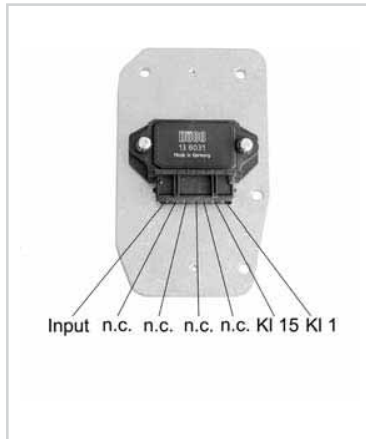

System	ORIGINAL- AND O.E.M.-NO.	HÜCO-NO.
Endstufe Amplifier	JAGUAR DBC11365 LUCAS 80379	13 8032
	DAB137	

Lieferung
solange Vorrat
reicht /
sold while
stocks last