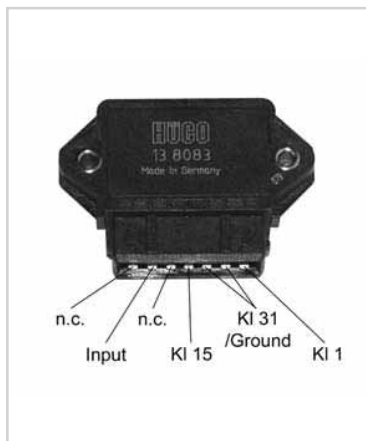

System	ORIGINAL- AND O.E.M.-NO.	HÜCO-NO.
Endstufe Amplifier	<b>JAGUAR</b> DBC11365 <b>LUCAS</b> 80379	<b>13 8032</b>
	DAB137	

Lieferung  
solange Vorrat  
reicht /  
sold while  
stocks last

System	ORIGINAL- AND O.E.M.-NO.	HÜCO-NO.
pick-up	<b>MAGNETI MARELLI</b> 9940095 581701070000	<b>13 8082</b>
	064833040 BK6419	64833040 BKL4A
	<b>VALEO</b> 245527	2595013
	<b>VALEO (I)</b> CD873	