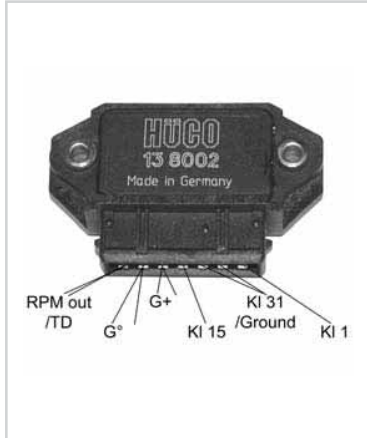

7 Anschlüsse; ersetzt auch Zündmodule mit 6 Anschlüssen.

7. Anschluß = Drehzahlmesser

7 pins; also replaces ignition modules with 6 pins.

7th pin = revolution indicator

System	ORIGINAL- AND O.E.M.-NO.		HÜCO-NO.
Hall	MWM		13 8002
	605792190004		
	OPEL		
	1208037	1208241	1208246
	4012031	90097924	90187341
	RENAULT		
	7401269084		
	SAAB		
	8573826	9390220	
	SCANIA		
	2573826		
	SEAT		
	SE021913010A	XO39416000	XO39678360
	SIEMENS		
	2576127001	5WK6101	5WK6105
	TELEFUNKEN		
	318738	333231	335622
	338738		
	VALEO		
	245519	2595007	
	VALEO (I)		
	CD867		
	VOLVO		
	1317809	1389939	
	VOLVO/DAF		
	1317809	1389939	
	VW		
	211905351	211905351A	211905351B
	211905351D	211905351E	