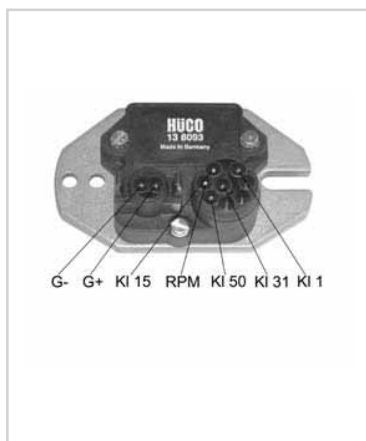

System	ORIGINAL- AND O.E.M.-NO.	HÜCO-NO.	
pick-up	BERU 0040401038	040401038	40401038
	ZM038		
	BMW 12141287757	12141705607	12141705608
	12141706439		
	HELLA 5DA00662327	5DA006623271	
	LUCAS DAB416		
	MAGNETI MARELLI 0940038535	940038535	
	SIEMENS 6116	5WK6	
	TELEFUNKEN 337179		
	VALEO 245541	2595030	
	VALEO (I) CD884