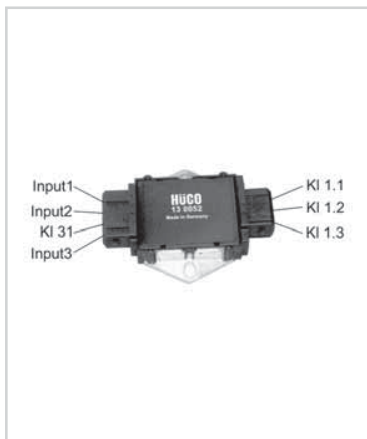

System	ORIGINAL- AND O.E.M.-NO.			HÜCO-NO.
Endstufe Amplifier	AUDI / VW			13 8052
	4A0905351	4A0905351A		
	BERU			
	0040401027	0040401063	ZM027	
	BOSCH			
	0227100209	0227100210		
	BREMI			
	14052			
	HELLA			
	5DA006623591			
	HITACHI			
	DIS405			
	LUCAS			
	DAJ122