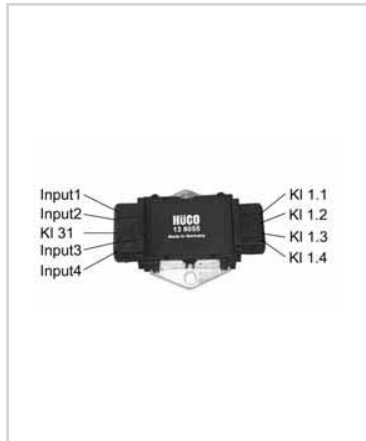

System	ORIGINAL- AND O.E.M.-NO.			HÜCO-NO.
Endstufe Amplifier	AUDI	4D0905351	8D0905351	13 8055
	BERU	0040401028	0040401062	
		ZM062	ZM028	
	BOSCH	0227100211	0227100212	
	BREMI			
	14053			
	FORD			
	98VW12A223AA			
	HELLA			
	5DA006623771			
	HITACHI			
	DIS408			
	LUCAS			
	DAJ124			
	MAGNETI MARELLI			
940038536	940038536010			
VW	4D0905351	8D0905351