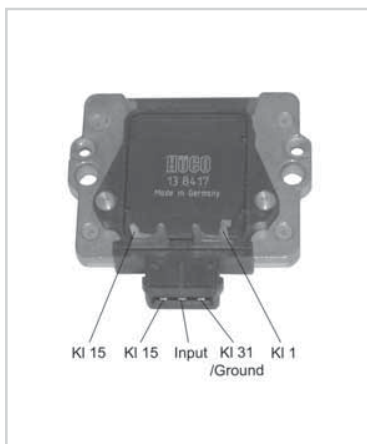

System	ORIGINAL- AND O.E.M.-NO.	HÜCO-NO.
Endstufe Amplifier	Lieferung ohne Zündspule / Supply without Ignition Coil	13 8417
AUDI		
	357905104 357905352 379905352	
BOSCH		
	0221601006 0221601007 0273200111	
BOSCH AUSTRALIA		
	BIM901	
BREMI		
	14014	
HELLA		
	5DA006623451 5DA006623711	
LUCAS		
	DAB414	
MAGNETI MARELLI		
	940038523 0940038532 940038532	
	940038532010	
VALEO		
	245549	
VW		
	357905104 357905352 379905352	
passende Zündspule / Suitable Ignition Coil 13 8701		
		Alternativ zu Alternative to 13 8418