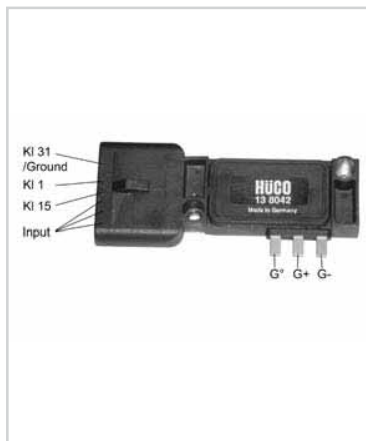

System	ORIGINAL- AND O.E.M.-NO.			HÜCO-NO.
Hall	BERU 0040401019	ZM019		13 8042
	BOSCH 9220067031			
	FORD 1629456	ADY15	ADY16	
	ADY17	ADY19	ADY21	
	DY425	E3EF12A297A1A	E3EF12A297A2A	
	E43Z12A297A	E43ZP12Z297A	E5RF12A297BA	
	E8FZ12A297A	EDY7	ESRF12A297BA	
	HELLA 5DA006500771	5DA006623311		
	LUCAS DAB750			
	MAGNETI MARELLI 940038542	0940038543	940038543	
	940038542010			
	MOTORCRAFT DRE90	DY425	EDY7	
	VALEO 245524