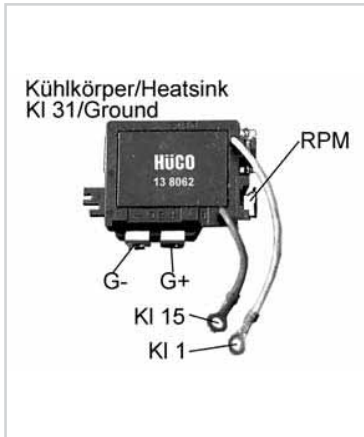

System	ORIGINAL- AND O.E.M.-NO.		HÜCO-NO.	
pick-up	BERU		13 8062	
	0040401059	ZM059		
	BOSCH AUSTRALIA			
	BIM126			
	HELLA			
	5DA006500921	5DA006623351		
	HITACHI			
	L1305046			
	HONDA			
	30120PA921			
	LUCAS			
	DAJ403			
	MAGNETI MARELLI			
	940038554	940038554010		
	NIPPON DENSO			
	131000011	131300011		1313000120
	1313000121			
TOYOTA				
8962014210	8962032020	L1305046		
VALEO				
245542	2595031	Lieferung solange Vorrat reicht / sold while stocks last