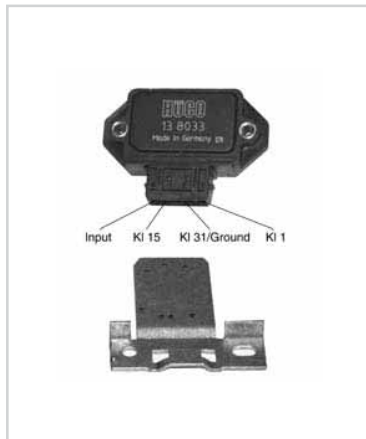

System	ORIGINAL- AND O.E.M.-NO.		HÜCO-NO.
Endstufe Amplifier	BERU 0040401017		13 8033
	DUCELLIER 245509		
	FIAT 9942040		
	FIAT/LANCIA 9942040		
	HELLA 5DA006501651		5DA006623281
	LUCAS DAB202		
	MAGNETI MARELLI 940038518		940038518010
	VALEO 2528001		2595017
	2528001A		CD605
	VALEO (I) CD605		73502602
			Alternativ zu /Alternativ to 13 8034