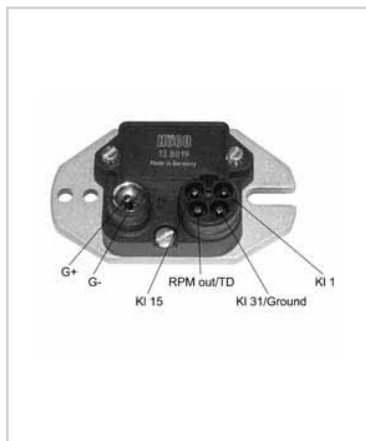

System	ORIGINAL- AND O.E.M.-NO.	HÜCO-NO.	
pick-up	BERU 0040401004	040401004	40401004
	ZM004		
	BOSCH 0227100023	0227100024	0227100042
	0227100043	0227100114	0227100115
	0227100121	0227100122	0227100126
	0227100129	0227100136	916X0227100
	HELLA 5DA006623181		
	LUCAS DAB404	DAB418	
	MAGNETI MARELLI 0940038506	940038506	940038506010
	MERCEDES BENZ 0015458632	0025451832	0025452632
	0025455832	0025455932	0025459032
	0035451632	0035451732	0035454032
	0035454132		
	VALEO 245534	2595023	
	VALEO (I) CD880