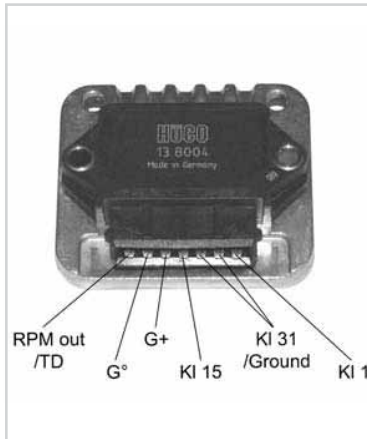

System	ORIGINAL- AND O.E.M.-NO.		HÜCO-NO.
Hall	SHIGULI		13 8004
	363734	2108373491010	
	VALEO		
	245518	2595005	
	VALEO (I)		
	CD866		
VOLVO	285230	3501922	350109223
	VOLVO/DAF		
	285230	3501922