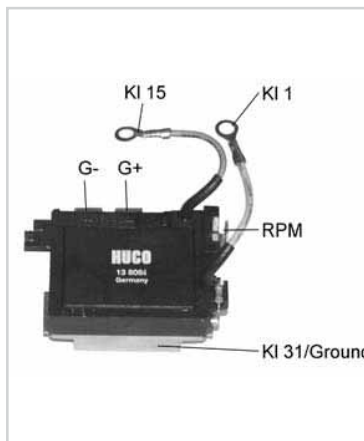

System	ORIGINAL- AND O.E.M.-NO.		HÜCO-NO.	
pick-up	<b>BERU</b>		13 8062	
	0040401059	ZM059		
	<b>BOSCH AUSTRALIA</b>			
	BIM126			
	<b>HELLA</b>			
	5DA006500921	5DA006623351		
	<b>HITACHI</b>			
	L1305046			
	<b>HONDA</b>			
	30120PA921			
	<b>LUCAS</b>			
	DAJ403			
	<b>MAGNETI MARELLI</b>			
	940038554	940038554010		
	<b>NIPPON DENSO</b>			
	131000011	131300011		1313000120
	1313000121			
<b>TOYOTA</b>				
8962014210	8962032020	L1305046		
<b>VALEO</b>				
245542	2595031	Lieferung solange Vorrat reicht / sold while stocks last		