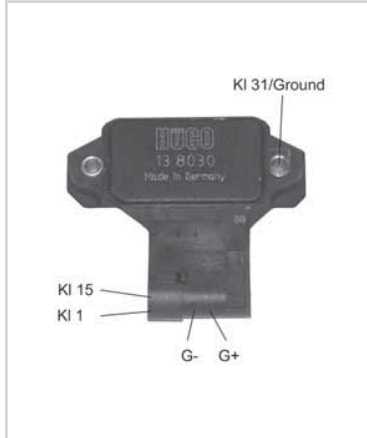

System	ORIGINAL- AND O.E.M.-NO.			HÜCO-NO.
pick-up	BERU			13 8030
	0040401017	ZM017		
	DUCELLIER			
	245509			
	FIAT			
	9942040			
	FIAT/LANCIA			
	9942040			
	HELLA			
	5DA006501651	5DA006623281		
	LUCAS			
	DAB202			
	MAGNETI MARELLI			
	940038518	940038518010		
	VALEO			
2528001	2595017	73502602		
2528001A	CD605			
VALEO (I)				
CD605